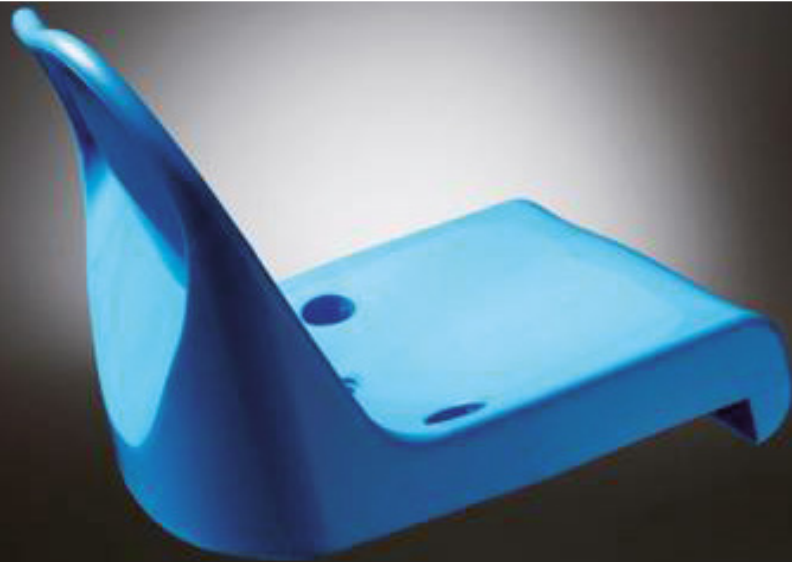

# Kuipstoel

De kuipstoel van VDL Seating Systems is een robuuste en compacte stoel, die tegelijkertijd veel comfort biedt. Door de verschillende montagemethoden is er voor iedere situatie een geschikte oplossing. De kuipstoel is een basismodel in het assortiment van VDL Seating Systems.

De door VDL Seating Systems ontwikkelde kuipstoel is bijzonder sterk vanwege brede ribben in de rugleuning. De uitsparing aan de achterzijde zorgt voor meer ruimte in het gangpad en voor een sterke rugleuning. De stoel is ergonomisch vormgegeven wat resulteert in zitcomfort, ook bij een langere zit.

De kuipstoel van VDL Seating Systems is eenvoudig te monteren. De stoel is voorzien van twee bevestigingsgaten die na het monteren afgedekt worden met een dop. In het midden zit een derde dop waarin het stoelnummer gegraveerd kan worden. De drain zorgt tevens voor de waterafvoer, zodat er bij regen geen water op de zitting achter blijft.

Het is mogelijk om een brandvertrager in het materiaal te verwerken, zodat de ruimte waarin de stoel komt te staan volledig brandveilig wordt gemaakt. Standaard wordt de stoel met een UV-stabilisator geleverd zodat de invloed van de zon wordt tegengegaan. De stoelen zijn getest via diverse sterkteanalyses, onder andere volgens de normen NEN-EN-13200-4 en de EN12727. Hierdoor is de productie van de stoel TÜV gecertificeerd.