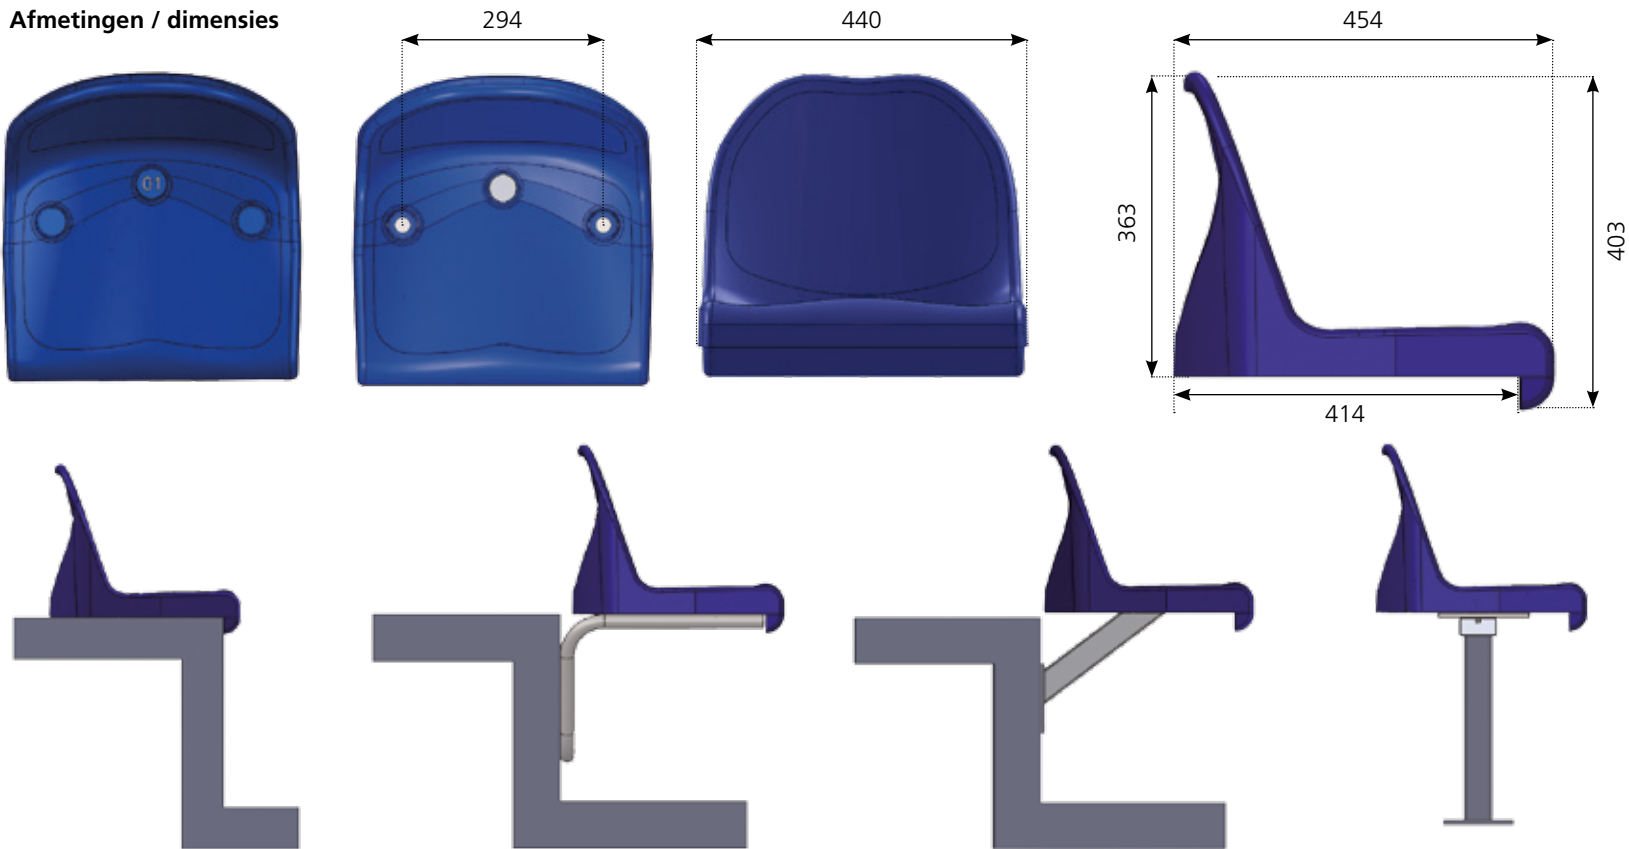

# Kuipstoel

De kuipstoel van VDL Seating Systems is een robuuste en compacte stoel, die tegelijkertijd veel comfort biedt. Door de verschillende montagemethoden is er voor iedere situatie een geschikte oplossing. De kuipstoel is een basismodel in het assortiment van VDL Seating Systems.

De door VDL Seating Systems ontwikkelde kuipstoel is bijzonder sterk vanwege brede ribben in de rugleuning. De uitsparing aan de achterzijde zorgt voor meer ruimte in het gangpad en voor een sterke rugleuning. De stoel is ergonomisch vormgegeven wat resulteert in zitcomfort, ook bij een langere zit.

De kuipstoel van VDL Seating Systems is eenvoudig te monteren. De stoel is voorzien van twee bevestigingsgaten die na het monteren afgedekt worden met een dop. In het midden zit een derde dop waarin het stoelnummer gegraveerd kan worden. De drain zorgt tevens voor de waterafvoer, zodat er bij regen geen water op de zitting achter blijft.

## Afmetingen / dimensies